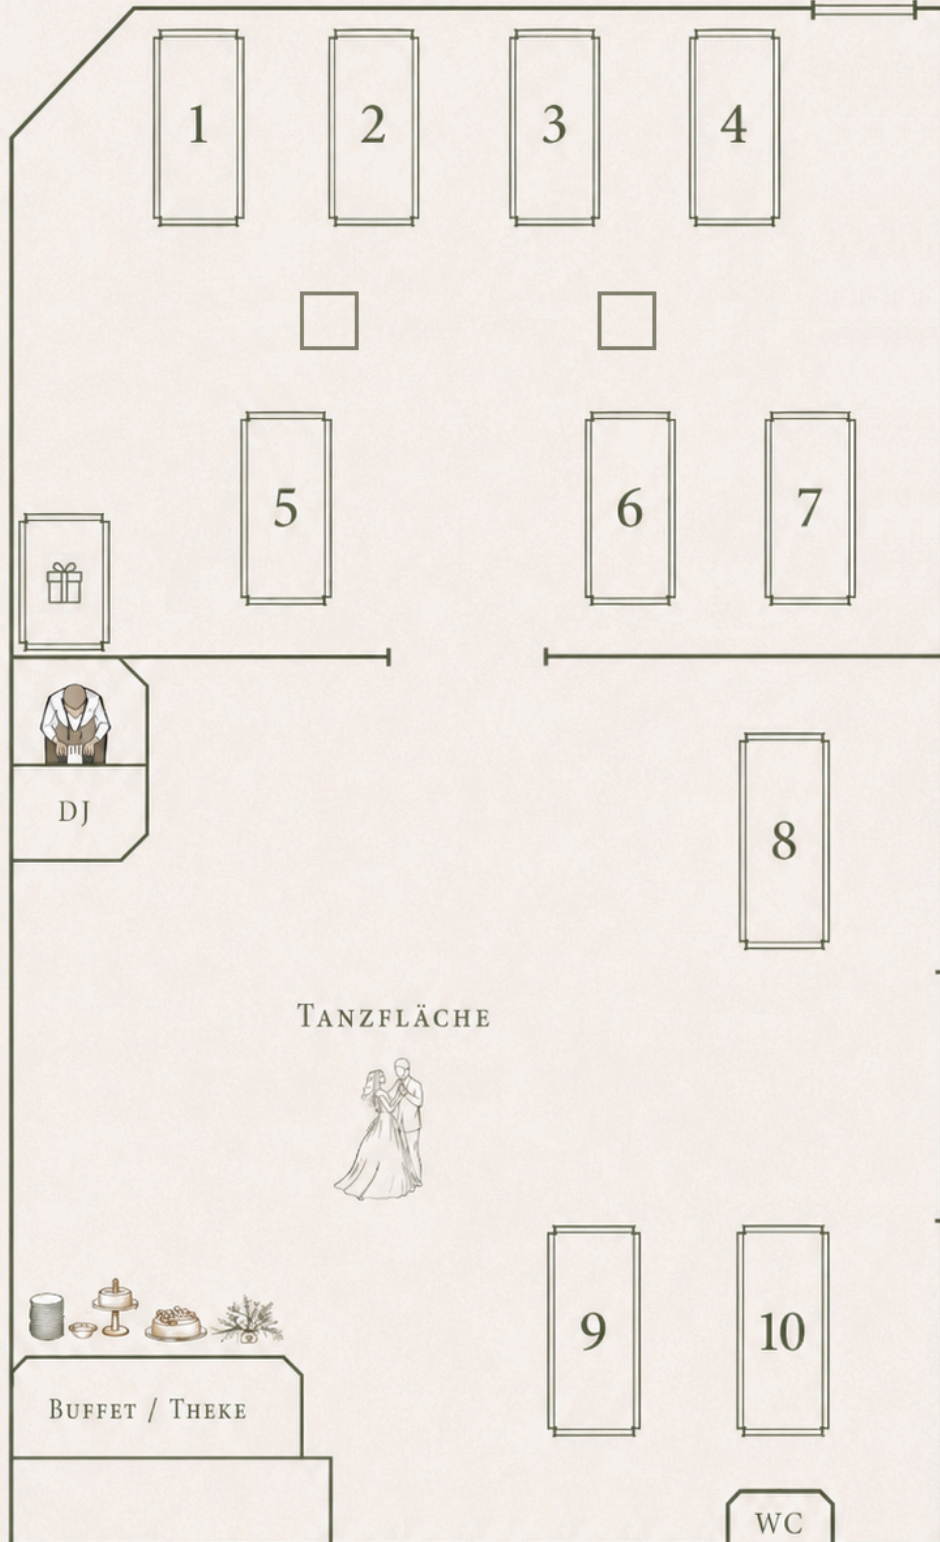

# TISCHPLAN

EINGANG

SEITENEINGANG  
ZUM DEHNER  
(GESPERRT)

BUFFET / THEKE

WC

TANZFLÄCHE

DJ

1